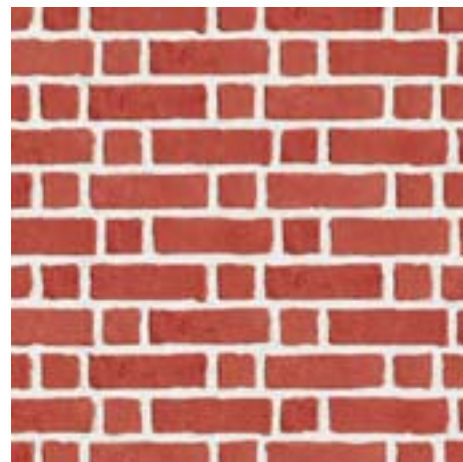

"WHITE LINE"

67

UNDERGROUND
"COLOURS"

White Line

10 mm - spessore
 thickness
 épaisseur
 Stärke
 толщина

8,6x35-3³/₈x13³/₄. **8,6x26,4**-3³/₈x10³/₈. **8,6x8,6**-3³/₈x3³/₈

Black Line

8,6x35 - 3³/₈x13³/₄
 8,6x26,4 - 3³/₈x10³/₈
 8,6x8,6 - 3³/₈x3³/₈

Blue Line

8,6x35 - 3³/₈x13³/₄
 8,6x26,4 - 3³/₈x10³/₈
 8,6x8,6 - 3³/₈x3³/₈

Red Line

8,6x35 - 3³/₈x13³/₄
 8,6x26,4 - 3³/₈x10³/₈
 8,6x8,6 - 3³/₈x3³/₈

70

Violet Line

8,6x35 - 3³/₈x13³/₄
 8,6x26,4 - 3³/₈x10³/₈
 8,6x8,6 - 3³/₈x3³/₈