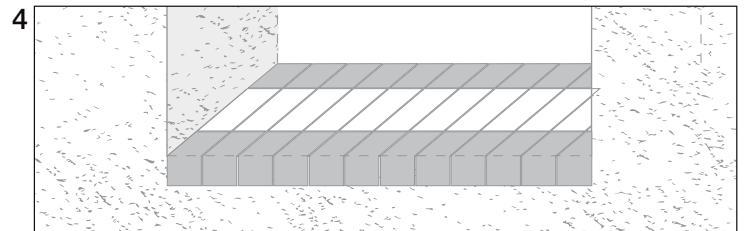

APPLICAZIONI ELEMENTO AD "L". "L" SHAPED TRIM PIECE. UTILISATIONS DE L'ÉLÉMENT "À L". VERLEGEBEISPIELE DER SCHENKEL.

65

SCHEMI DI POSA. INSTALLATION LAYING. SCHÉMAS DE POSE. VERLEGUNGSVORSCHLÄGE.

1
8,6x35= 100%

3
8,6x35= 50%
8,6x26,4,
8,6x8,6= 50%

2
8,6x26,4,
8,6x8,6= 100%

4
8,6x35= 66,7%
8,6x26,4,
8,6x8,6= 33,3%

UNDERGROUND
"COLOURS"

"BLACK LINE"

"BLUE LINE"

"RED LINE"

"VIOLET LINE"