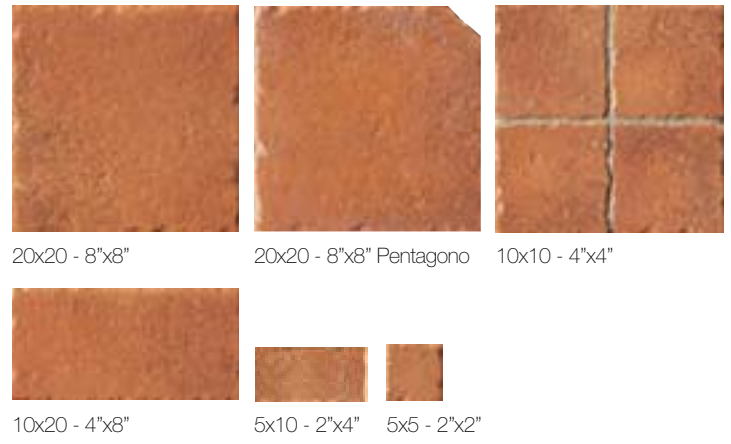

20x20 - 8"x8" 20x20 - 8"x8" Pentagono 10x10 - 4"x4"

10x20 - 4"x8" 5x10 - 2"x4" 5x5 - 2"x2"

Nitro

20x20 - 8"x8" 20x20 - 8"x8" Pentagono 10x10 - 4"x4"

10x20 - 4"x8" 5x10 - 2"x4" 5x5 - 2"x2"

Gesso

20x20 - 8"x8" 20x20 - 8"x8" Pentagono 10x10 - 4"x4"

10x20 - 4"x8" 5x10 - 2"x4" 5x5 - 2"x2"

Piombo

20x20 - 8"x8" 20x20 - 8"x8" Pentagono 10x10 - 4"x4"

10x20 - 4"x8" 5x10 - 2"x4" 5x5 - 2"x2"

Calcio

Minio

Oro

Pavimenti Coordinati . Matching Floors. Sols Coordonnes. Kombinierte Fußböden. Сочетающиеся полы