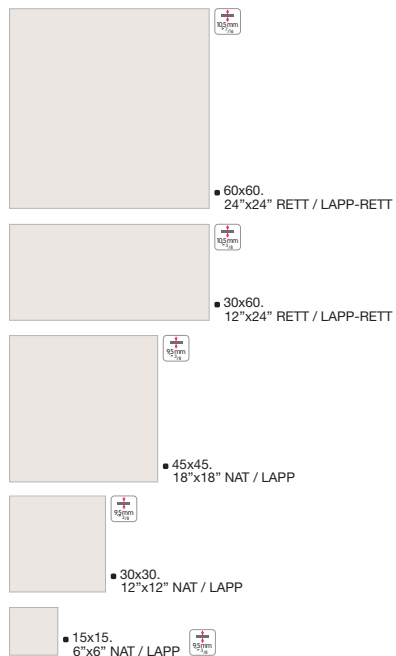

## Imballaggi .Packing .Emballage . Verpackung .Упаковка

	BOX		PALLET	
	SQM	KGS	BOXES	SQM
60x60.24"x24" RETT	1,08	25,50	32	34,56
60x60.24"x24" LAPP / RETT	1,08	25,40	32	34,56
30x60.12"x24" LAPP / RETT	1,08	25,10	40	43,20
30x60.12"x24" RETT	1,08	25,20	40	43,20
45x45.18"x18" NAT / LAPP	1,21	23,00	26	31,46
30x30.12"x12" NAT / LAPP	1,17	22,00	40	46,80
15x15.6"x6" NAT / LAPP	0,99	17,90	56	55,44

bacchetta vitre marrone  
1x60.<sup>5/8</sup>x24"

listello iron  
1x100.<sup>5/8</sup>x40"

listello reflex  
1,5x100.<sup>5/8</sup>x40"

Titanio  
60x60.24"x24" LAPP-RETT