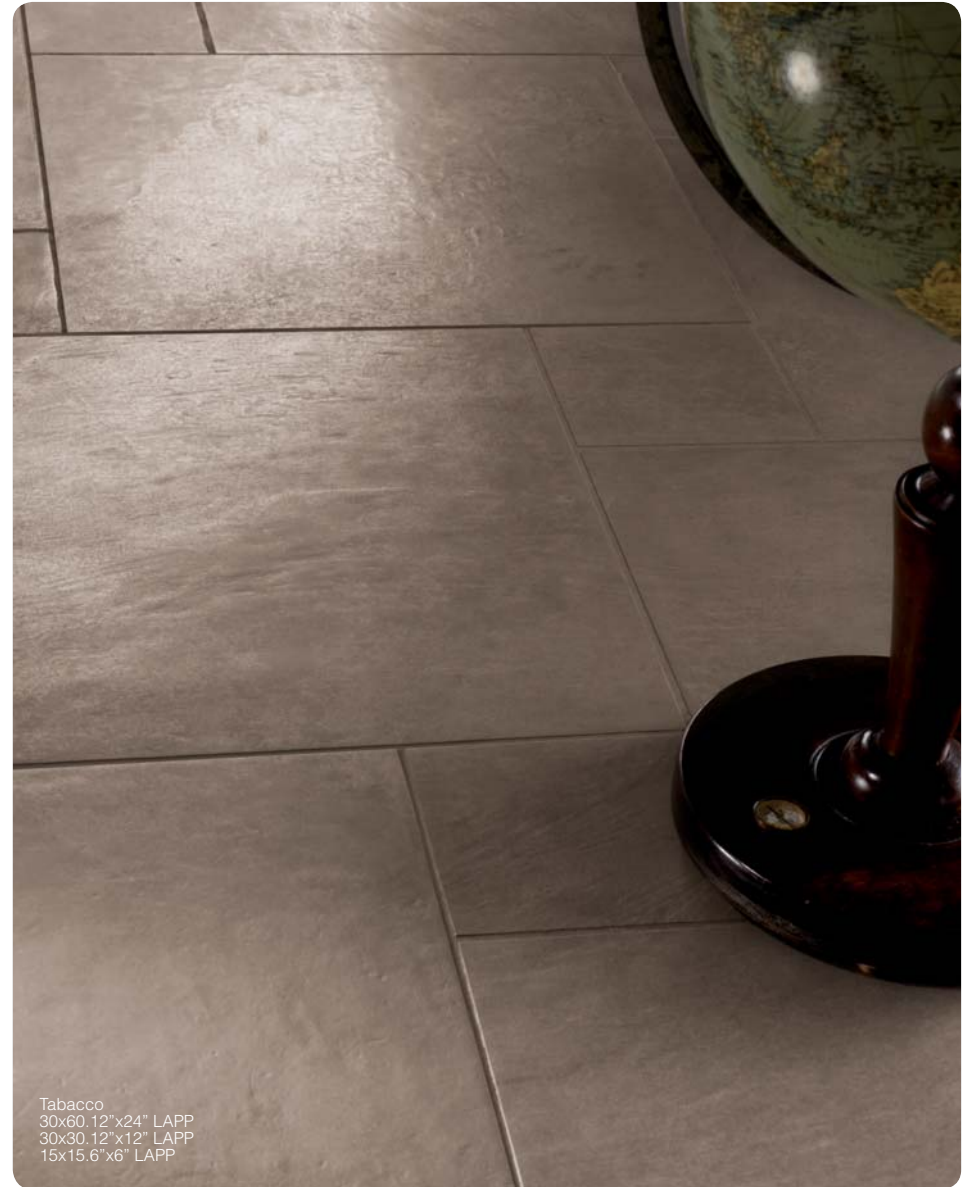

Tabacco
30x60.12"x24" LAPP
30x30.12"x12" LAPP
15x15.6"x6" LAPP