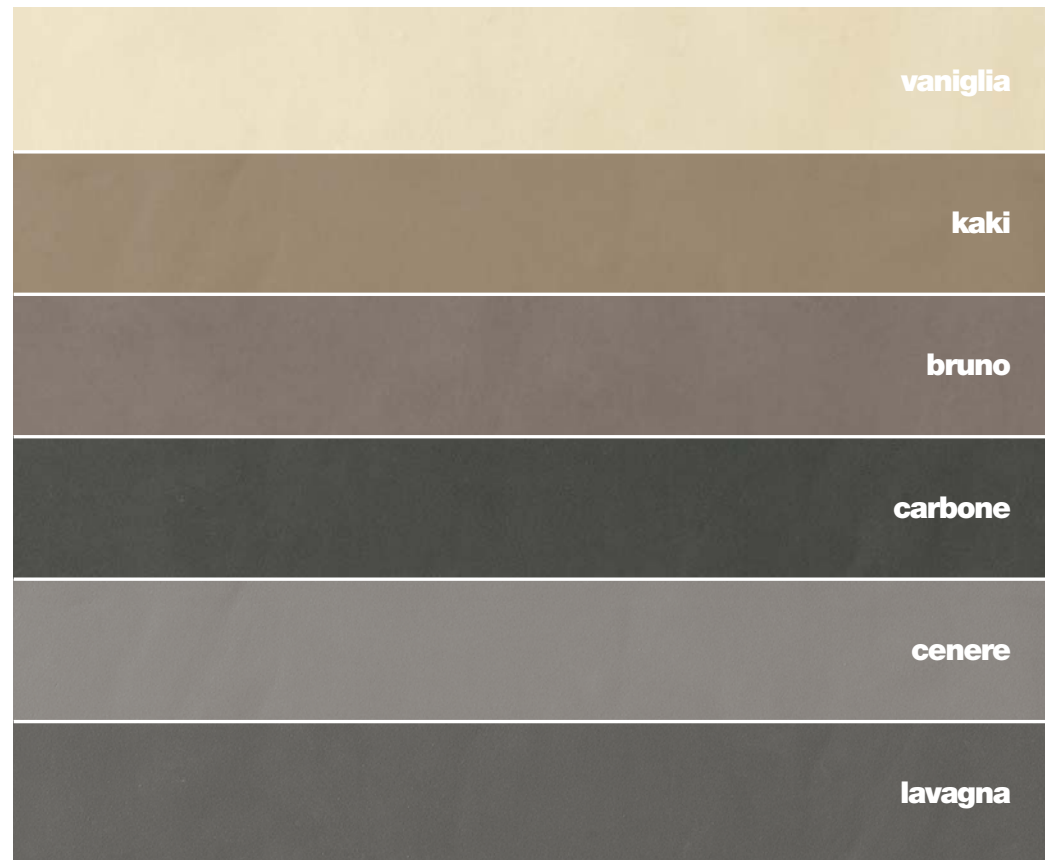

Decori .Decors .Décors .Dekore .Декоры

bacchetta vitre arancio
1x60.12"x24"

bacchetta vitre antracite
1x60.12"x24"

listello brass
1x100.12"x40"

bacchetta vitre ghiaccio
1x60.12"x24"

bacchetta vitre marrone
1x60.12"x24"

listello iron
1x100.12"x40"

listello reflex
1,5x100.12"x40"

Pezzi Speciali .Trims .Pièces Spéciales .Formstücke .Специальные Изделия

Disponibili in tutti i colori. Available in all colors. Disponibles dans toutes les couleurs.
In allen Farben lieferbar. Возможны любые цвета