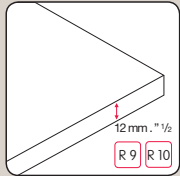

.spessore 8 mm

.spessore 12 mm

.spessore 14 mm

● **Imballaggi .Packing .Emballage . Verpackung .Упаковка**

SPESS	BOX		PALLET	
	SQM	KGS	BOXES	SQM
20x20.8"x8"	1,20	21,50	54	64,80
20x20.8"x8"	8	0,80	21,20	54
20x20.8"x8"	12	0,68	20,60	54
30x30.12"x12" R9 - R10	14	1,35	24,30	44
30x30.12"x12" R11	8	1,26	22,00	44
30x30.12"x12" R10	12	0,90	22,00	44
30x30.12"x12" R10	14	0,72	21,80	44

duna

ardesia

braunite

magnesite

● **Pezzi Speciali .Trims .Pièces Spéciales .Formstücke .Специальные Изделия**

Battiscopa
8,4x30.3^{1/2}x12"

Sguscio
10x20.4"x8"

Angolo interno/spigolo esterno
3x10.1^{13/16}x4"