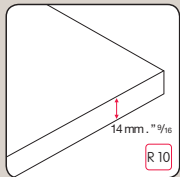

.spessore 8 mm

.spessore 12 mm

.spessore 14 mm

● **Imballaggi .Packing .Emballage . Verpackung .Упаковка**

SPESS	BOX		PALLET	
	SQM	KGS	BOXES	SQM
20x20.8"x8"	1,20	21,50	54	64,80
20x20.8"x8"	8	0,80	21,20	54
20x20.8"x8"	12	0,68	20,60	54
30x30.12"x12" R9 - R10	14	1,35	24,30	44
30x30.12"x12" R11	8	1,26	22,00	44
30x30.12"x12" R10	12	0,90	22,00	44
30x30.12"x12" R10	14	0,72	21,80	44

duna

ardesia

braunite

magnesite

● **Pezzi Speciali .Trims .Pièces Spéciales .Formstücke .Специальные Изделия**

Battiscopa
8,4x30.3^{1/2}x12"

Sguscio
10x20.4"x8"

Angolo interno/spigolo esterno
3x10.1^{13/16}x4"