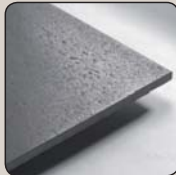

.naturale

.lappato

Imballaggi .Packing .Emballage . Verpackung .Упаковка

	BOX		PALLET	
	SQM	KGS	BOXES	SQM
45x45.18"x18" NAT	1,21	25,00	26	31,46
45x45.18"x18" RETT	1,21	24,84	26	31,46
30x60.12"x24" NAT	1,26	25,20	40	50,40
30x60.12"x24" RETT / LAPP-RETT	1,26	25,00	40	50,40

100