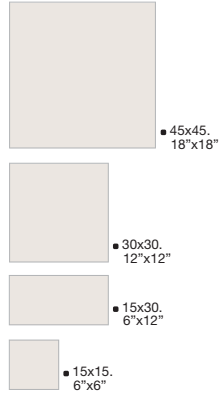

Mosaici .Mosaics .Mosaïques .Mosaiken .Мозаика

Disponibili in tutti i colori. Available in all colors. Disponibles dans toutes les couleurs.
In allen Farben lieferbar. Возможны любые цвета